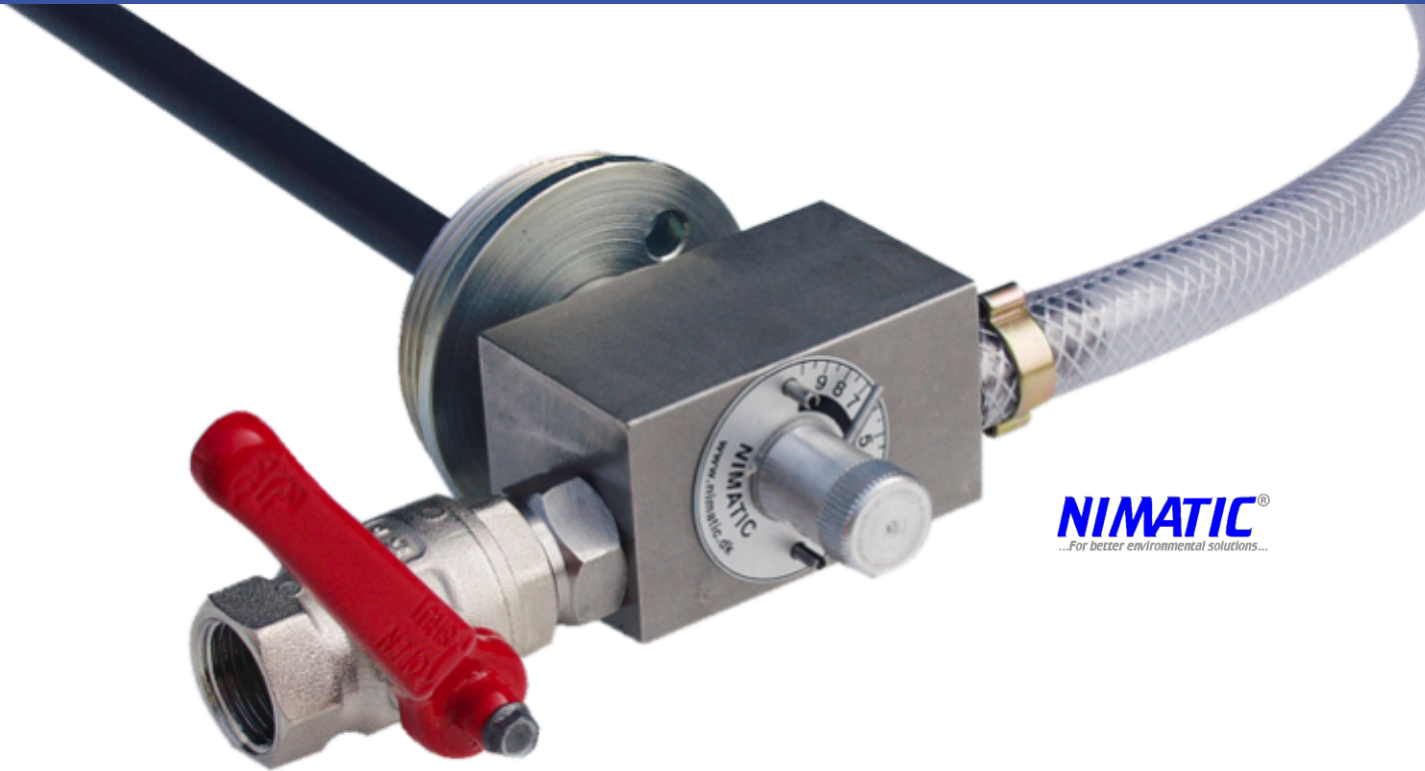

# NIMATIC-EMULSIOSEKOITIN

**NIMATIC®**  
...For better environmental solutions...

Säästä aikaa ja rahaa ja käytä ne tehokkaammin muihin asioihin. Nimatic-emulsiosekoitin varmistaa, että veteen sekoitettavat lastuamiskeinot sekoitetaan oikein ja tasaisesti. Nimatic-emulsiosekoitin on kustannustehokas ja erittäin helppo asentaa ja käyttää. Sekoitin toimii pelkästään vedenpaineella. Käynnistä vain vedensyöttö täyttäessäsi koneita uudelleen.

## NIMATICIN EMULSIOSEKOITIN LYHYESTI

- ✓ Säästää jopa 30 % leikkuunestekuluja.
- ✓ Pienemmät työvoimakulut manuaaliseen sekoittamiseen verrattuna.
- ✓ Yksinkertainen asennus, helppo käyttää.
- ✓ Kestävä ja luotettava – pitkä käyttöikä.
- ✓ Lisäaineseosteen jatkuva säätely.
- ✓ Pisaranmuotoinen annosteluaukko (erittäin tarkat alhaiset annostelumäärät).
- ✓ Alempi kierreltiin sopii kaikkiin vakiomallisiin tynnyreihin.
- ✓ Ainutlaatuinen tukoksia ehkäisevä suutin/ruiskujärjestelmä.
- ✓ Saatavilla olevat materiaalit alumiini, messinki ja ruostumaton teräs käytetystä lisäaineesta riippuen.
- ✓ Mukana toimitetaan kaksi virhetoimintoja ehkäisevää kuulaventtiiliä (vedensyöttö-imuputki).
- ✓ Virtaus jopa 900/2 000 litraa/tunti.
- ✓ Sekoitussuhde nolosta noin 16 %:iin.